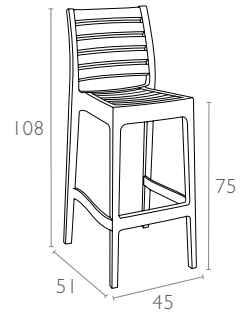

101 Ares Bar 75

Ürün ölçüleri (cm) ve ağırlığı (kg) / Dimensions in cm and weight in kg

En Width	Boy Height	Derinlik Depth	Oturma Yüksekliği Seat Height	Birim Ağırlık Unit Weight
45	108	51	75	6,2

Ambalaj bilgileri / Information on packaging units

Lojistik bilgileri / Logistics information

20 DC Cntr	40 HC Cntr	82 Cbm Truck
288	732	840

Ölçüler cm'dir.
All dimensions are in cm.

www.siesta.com.tr

/SiestaFurniture