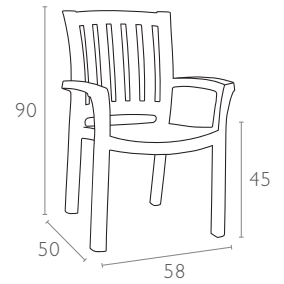

Ölçüler cm'dir.
All dimensions are in cm.

Ambalaj ölçüleri ve hacim / Package dimensions in cm and volume

m³
1,548

Lojistik bilgileri / Logistics information

40 DC Cntr	40 HC Cntr	82 Cbm Truck	105 Cbm Truck
1000	1200	1344	1440