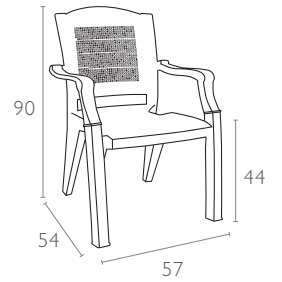

003 Modern

Renkler / Colors

Yeşil
Green

Beyaz
White

teknik detaylar | technical sheet

003 Modern

Ürün ölçüleri (cm) ve ağırlığı (kg) / Dimensions in cm and weight in kg

| En Width | Boy Height | Derinlik Depth | Oturma Yüksekliği Seat Height | Birim Ağırlık Unit Weight |
|-------------|---------------|-------------------|----------------------------------|------------------------------|
| 57 | 90 | 54 | 44 | 3,270 |

Ambalaj bilgileri / Information on packaging units

| Plastik Palette (Adet) Pcs on Plastic Pallet | Ambalaj Ağırlığı (kg) Package Weight (kg) |
|---|--|
| 30 | 101 |

Ambalaj ölçüleri ve hacim / Package dimensions in cm and volume

Ölçüler cm'dir.
All dimensions are in cm.

Siesta

exclusive

www.siesta.com.tr

/SiestaTR

/SiestaTR

/SiestaFurniture

/SiestaFurniture