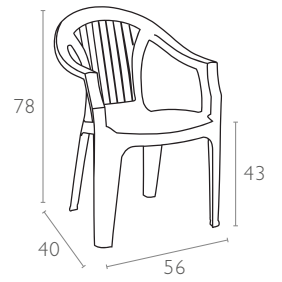

Ölçüler cm'dir.
All dimensions are in cm.

Ambalaj ölçüleri ve hacim / Package dimensions in cm and volume

m³
0,983

Lojistik bilgileri / Logistics information

40 DC Cntr	40 HC Cntr	82 Cbm Truck	105 Cbm Truck
2160	2520	3024	3680