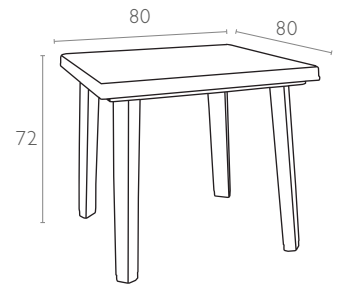

garden | table

165

www.siesta.com.tr

Siesta
exclusive

garden | table

165

Özel kompaunt polipropilenden mamul olan ürün tüm hava koşullarına dayanıklıdır, antistatik özellik taşır ve demontedir.

80x80 cm square table. The legs have slightly cornered design for beter stability. It has a hole in the middle for an umbrella.

165

Renkler / Colors

Beyaz
White

teknik detaylar | technical sheet

165

Ürün ölçüleri (cm) ve ağırlığı (kg) / Dimensions in cm and weight in kg

En Width	Boy Height	Derinlik Depth	Birim Ağırlık Unit Weight
80	72	80	6,5

m ³
0,059

Lojistik bilgileri / Logistics information

40 DC Cntr	40 HC Cntr	82 Cbm Truck	105 Cbm Truck
976	1184	1322	1695

Ölçüler cm'dir.
All dimensions are in cm.

Siesta

exclusive

www.siesta.com.tr

/SiestaTR