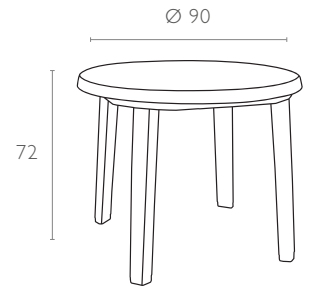

garden | table

125

www.siesta.com.tr

Siesta
exclusive

garden | table

125

Özel kompaunt polipropilenden mamul olan ürün tüm hava koşullarına dayanıklıdır, antistatik özellik taşır ve demontedir.

90 cm round table . The legs have slightly cornered design for beter stability. It has a hole in the middle for an umbrella.

125

Renkler / Colors

Yeşil
Green

Beyaz
White

teknik detaylar | technical sheet

125

Ürün ölçüleri (cm) ve ağırlığı (kg) / Dimensions in cm and weight in kg

Çap Diameter Ø	Boy Height	Birim Ağırlık Unit Weight
90	72	6,600

Ambalaj bilgileri / Information on packaging units

Shrink Ambalaj (Adet) Pcs Shrink Wrapped	Ambalaj Ağırlığı (kg) Package Weight (kg)
1	7,5

Ambalaj ölçüleri ve hacim / Package dimensions in cm and volume

m ³
0,065

Lojistik bilgileri / Logistics information

40 DC Cntr	40 HC Cntr	82 Cbm Truck	105 Cbm Truck
888	992	1200	1538

Ölçüler cm'dir.
All dimensions are in cm.

Siesta

exclusive

www.siesta.com.tr

/SiestaTR