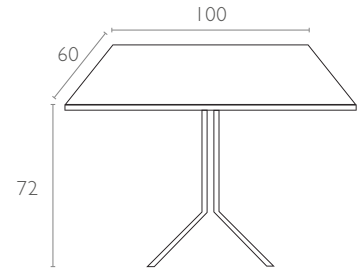

Ölçüler cm'dir.
All dimensions are in cm.