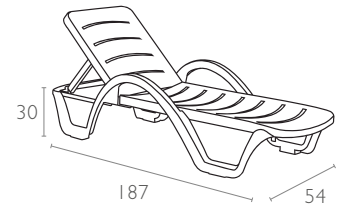

Renkler / Colors

Yeşil
Green

Kahverengi
Teak

Beyaz
White

teknik detaylar | technical sheet

078 Havana

Ürün ölçüleri (cm) ve ağırlığı (kg) / Dimensions in cm and weight in kg

En Width	Boy Height	Derinlik Depth	Birim Ağırlık Unit Weight
54	30	187	11,890

Ambalaj bilgileri / Information on packaging units

Tahta Palette (Adet) Pcs on Wooden Pallet	Ambalaj Ağırlığı (kg) Package Weight (kg)
26	330

Ölçüler cm'dir.
All dimensions are in cm.

Ambalaj ölçüleri ve hacim / Package dimensions in cm and volume