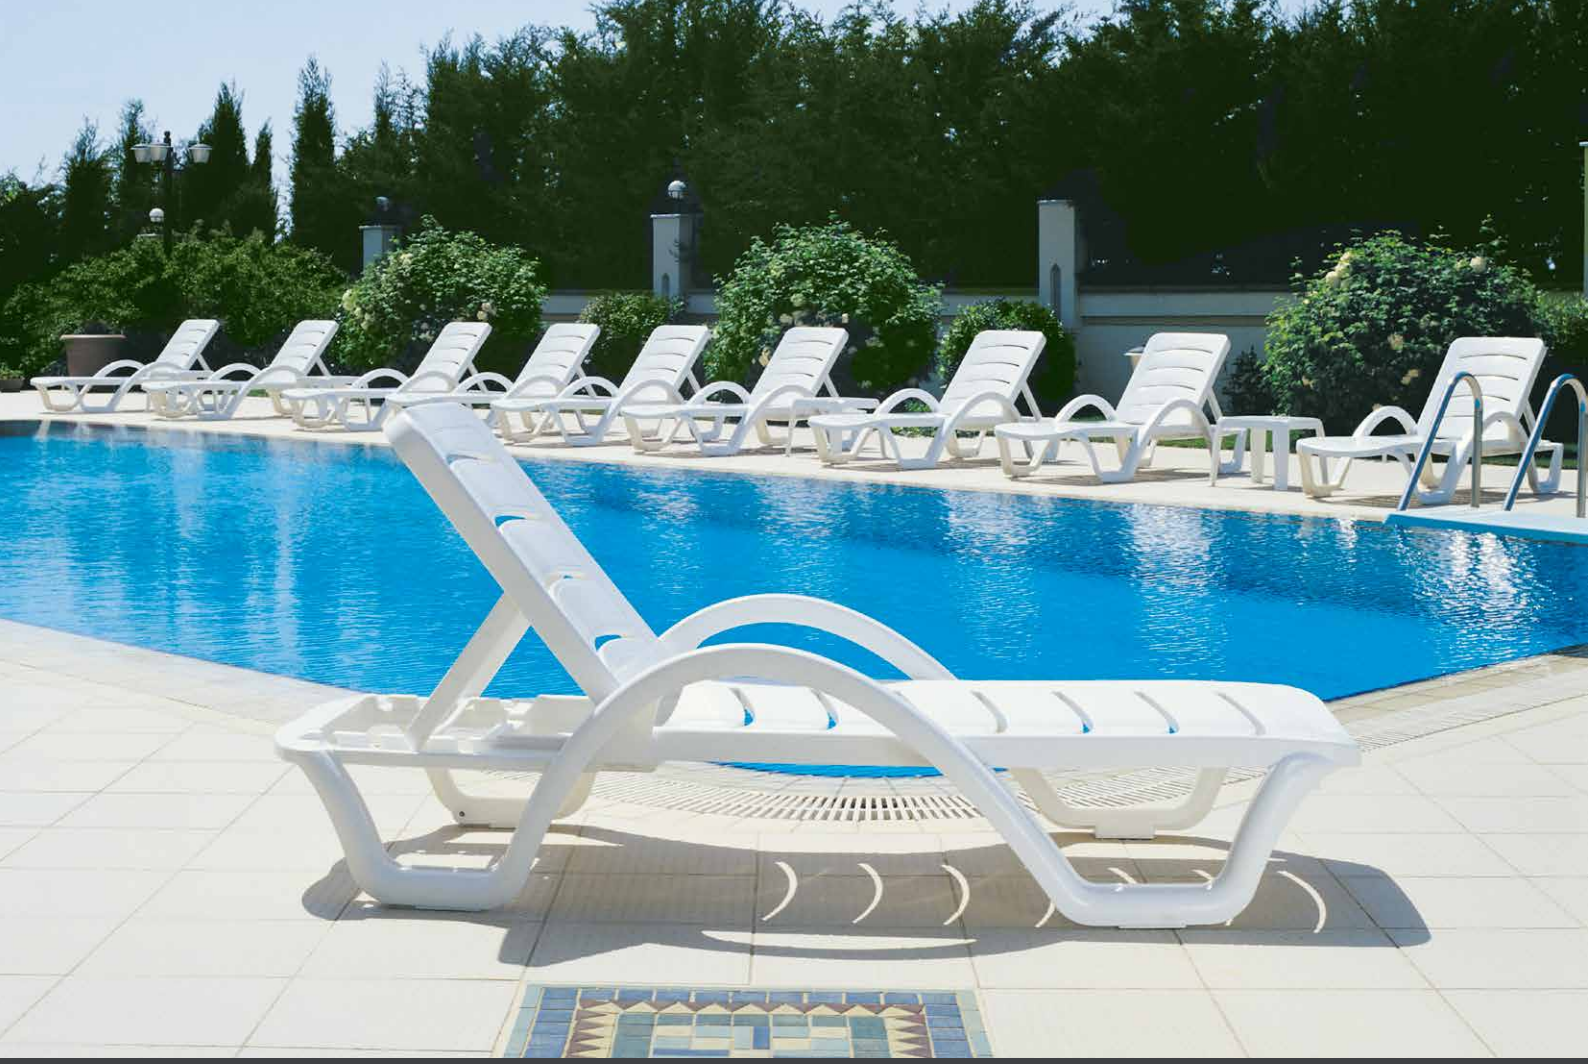

garden | sunlounger

Havana

www.siesta.com.tr

Siesta
exclusive

garden | sunlounger

Havana

Özel kompaunt polipropilenden mamul olan Havana şezlong kaliteli hammadde, zevkli dizayn seçimi, istiflenebilirliği, gizli tekerleği sayesinde kolay taşınabilmesi ve konforu ile kullanıldığı her mekana estetik katar.

Havana is the sunlounge perfect combination of stylish and durable. It is back reclines in five positions. It also has two hidden wheels for easy transport. It is weatherproof and also stackable.

078 Havana