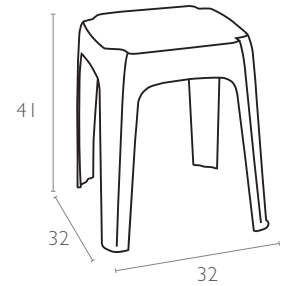

062 Luna

Renkler / Colors

Beyaz
White

garden | stool

Luna

062 Luna

teknik detaylar | technical sheet

Ürün ölçüleri (cm) ve ağırlığı (kg) / Dimensions in cm and weight in kg

En Width	Boy Height	Derinlik Depth	Birim Ağırlık Unit Weight
32	41	32	1,140

Ambalaj bilgileri / Information on packaging units

Plastik Palette (Adet) Pcs on Plastic Pallet	Ambalaj Ağırlığı (kg) Package Weight (kg)
45	50

Ambalaj ölçüleri ve hacim / Package dimensions in cm and volume

m ³
0,392

Lojistik bilgileri / Logistics information

40 DC Cntr	40 HC Cntr	82 Cbm Truck	105 Cbm Truck
7719	8620	10035	12865

Ölçüler cm'dir.
All dimensions are in cm.