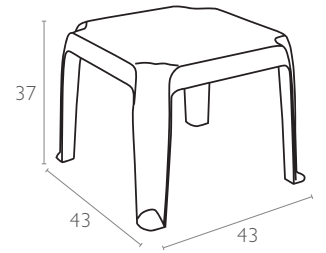

Kahverengi
Teak

Beyaz
White

teknik detaylar | technical sheet

240 Zambak

Ürün ölçüleri (cm) ve ağırlığı (kg) / Dimensions in cm and weight in kg

En Width	Boy Height	Derinlik Depth	Birim Ağırlık Unit Weight
43	37	43	2,050

Ambalaj bilgileri / Information on packaging units

Plastik Palette (Adet) Pcs on Plastic Pallet	Ambalaj Ağırlığı (kg) Package Weight (kg)
50	103,5

Ölçüler cm'dir.
All dimensions are in cm.

Ambalaj ölçüleri ve hacim / Package dimensions in cm and volume