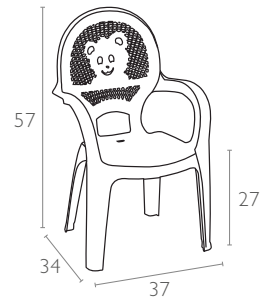

Ürün ölçüleri (cm) ve ağırlığı (kg) / Dimensions in cm and weight in kg

En Width	Boy Height	Derinlik Depth	Oturma Yüksekliği Seat Height	Birim Ağırlık Unit Weight
37	57	34	27	0,700

Ambalaj bilgileri / Information on packaging units

40 DC Cntr	40 HC Cntr	82 Cbm Truck	105 Cbm Truck
12500	13958	16250	20833

Ölçüler cm'dir.
All dimensions are in cm.

Siesta

exclusive

www.siesta.com.tr

/SiestaTR

/SiestaTR

/SiestaFurniture