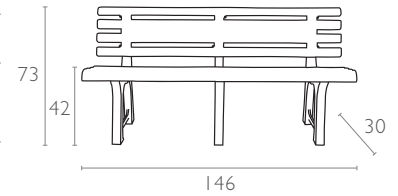

En Width	Boy Height	Derinlik Depth	Oturma Yüksekliği Seat Height	Birim Ağırlık Unit Weight
146	73	30	42	9,900

Ambalaj bilgileri / Information on packaging units

Karton Koli (Adet) Pcs in Carton Box	Ambalaj Ağırlığı (kg) Package Weight (kg)
2	24

Ambalaj ölçüleri ve hacim / Package dimensions in cm and volume

m ³
0,219

Lojistik bilgileri / Logistics information

40 DC Cntr	40 HC Cntr	82 Cbm Truck	105 Cbm Truck
576	624	712	864

Ölçüler cm'dir.
All dimensions are in cm.