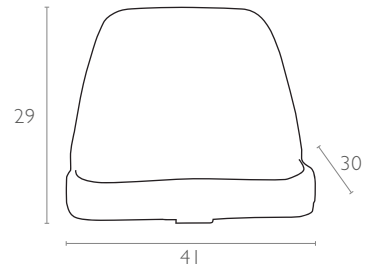

Ölçüler cm'dir.
All dimensions are in cm.

Ambalaj ölçüleri ve hacim / Package dimensions in cm and volume

m³
0,286

Lojistik bilgileri / Logistics information

40 DC Cntr	40 HC Cntr	82 Cbm Truck	105 Cbm Truck
3150	3150	4091	5245