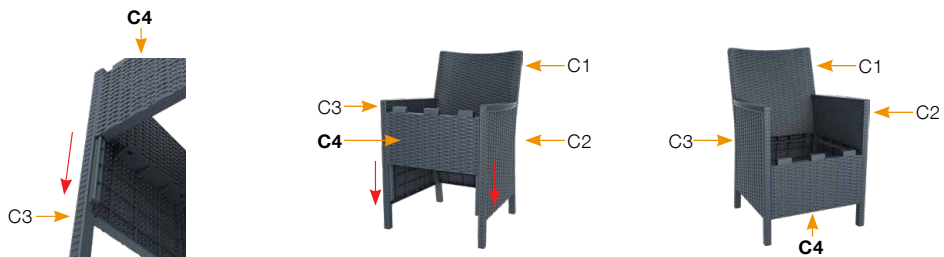

rattan | armchair

California

montaj klavuzu | assembling guide

www.siestausa.com

www.siesta.com.tr

1

Kolu **tek hamlede** kuvvetli bir şekilde itiniz.
Please push the arm strongly in **one single move**.

2

3

4

/SiestaFurniture

İŞİLPLAST PLASTİK SANAYİ VE TİCARET A.Ş.
Ulus Mah. Çatalca Yolu Cad. No:597 Tepecik 34537
Büyükkçekmece - İSTANBUL / TURKEY
Tel: +90 212 861 50 00
Fax: +90 212 861 00 24
export@siesta.com.tr