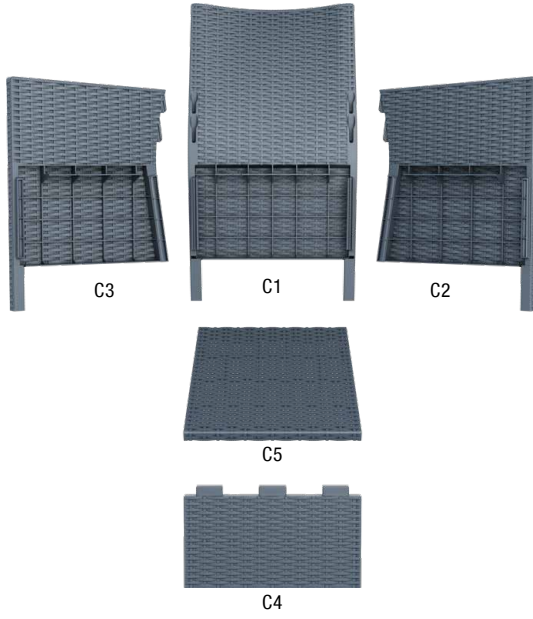

rattan | armchair

California

montaj klavuzu | assembling guide

www.siestausa.com

www.siesta.com.tr

1

Kolu **tek hamlede** kuvvetli bir şekilde itiniz.
Please push the arm strongly in **one single move**.

2