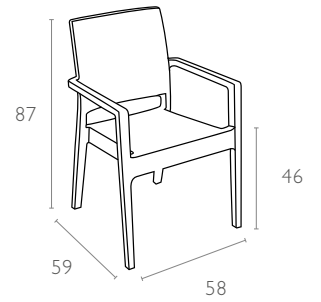

810 Ibiza

Renkler / Colors

Koyu Gri
Dark Grey

Kahverengi
Brown

Beyaz
White

teknik detaylar | technical sheet

810 Ibiza

Ürün ölçüleri (cm) ve ağırlığı (kg) / Dimensions in cm and weight in kg

En Width	Boy Height	Derinlik Depth	Oturma Yüksekliği Seat Height	Birim Ağırlık Unit Weight
58	87	59	46	4,750

Ambalaj bilgileri / Information on packaging units

Plastik Palette (Adet) Pcs on Plastic Pallet	Ambalaj Ağırlığı (kg) Package Weight (kg)
16	81