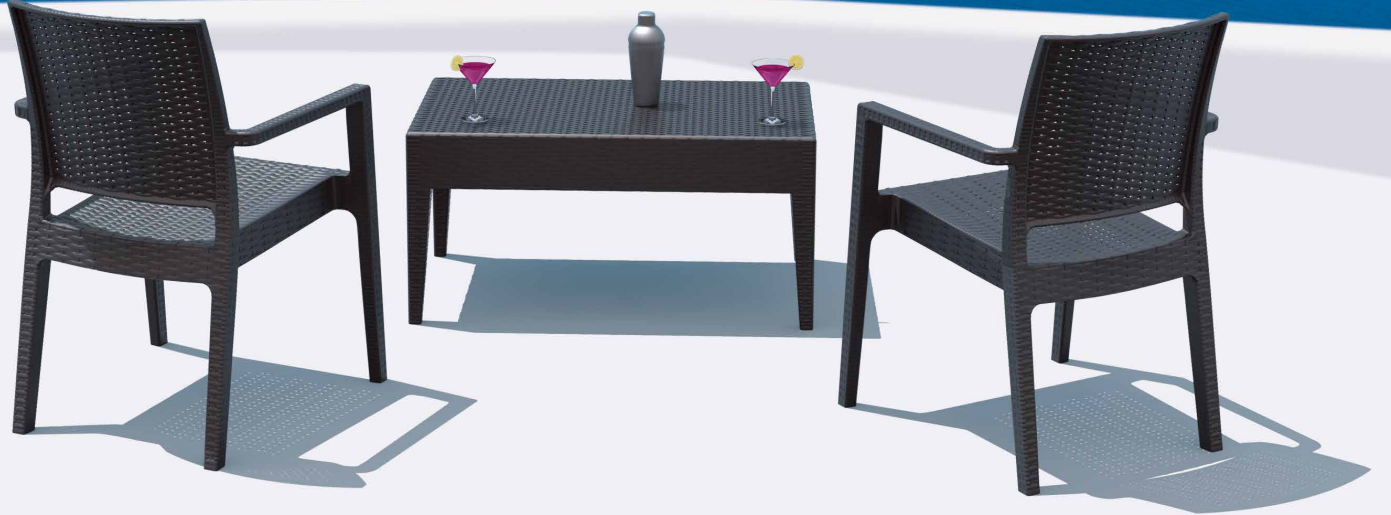

rattan | armchair

Ibiza

www.siesta.com.tr

Siesta
exclusive

rattan | armchair

Ibiza

Polipropilen ve cam elyaf karışımından mamul Ibiza koltuk, rattan efektli ve mat yüzeylidir. Tüm hava şartlarına uyumlu olup istiflenebilir. Kolay taşınabilirliği, kolay temizlenebilmesi, çürümeye, paslanmaya, UV katkısı sayesinde renk solmalarına uzak oluşu ile konfor ve şıklığı benimseyenler için vazgeçilmez bir üründür.

Ibiza armchair is stackable and made of durable weather-resistant resin reinforced with glass fiber. Non-metallic frame will never unravel, rust or decay. It is UV protected which insures the colors will not fade. For indoor and outdoor use.