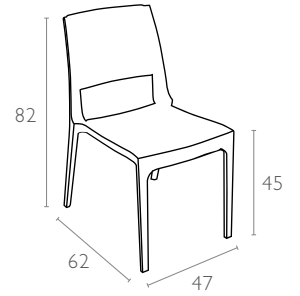

830 Verona

Renkler / Colors

Koyu Gri
Dark Grey

Kahverengi
Brown

Beyaz
White

teknik detaylar | technical sheet

830 Verona

Ürün ölçüleri (cm) ve ağırlığı (kg) / Dimensions in cm and weight in kg

En Width	Boy Height	Derinlik Depth	Oturma Yüksekliği Seat Height	Birim Ağırlık Unit Weight
47	82	62	45	3,600

Ambalaj bilgileri / Information on packaging units

Plastik Palette (Adet) Pcs on Plastic Pallet	Ambalaj Ağırlığı (kg) Package Weight (kg)
22	84