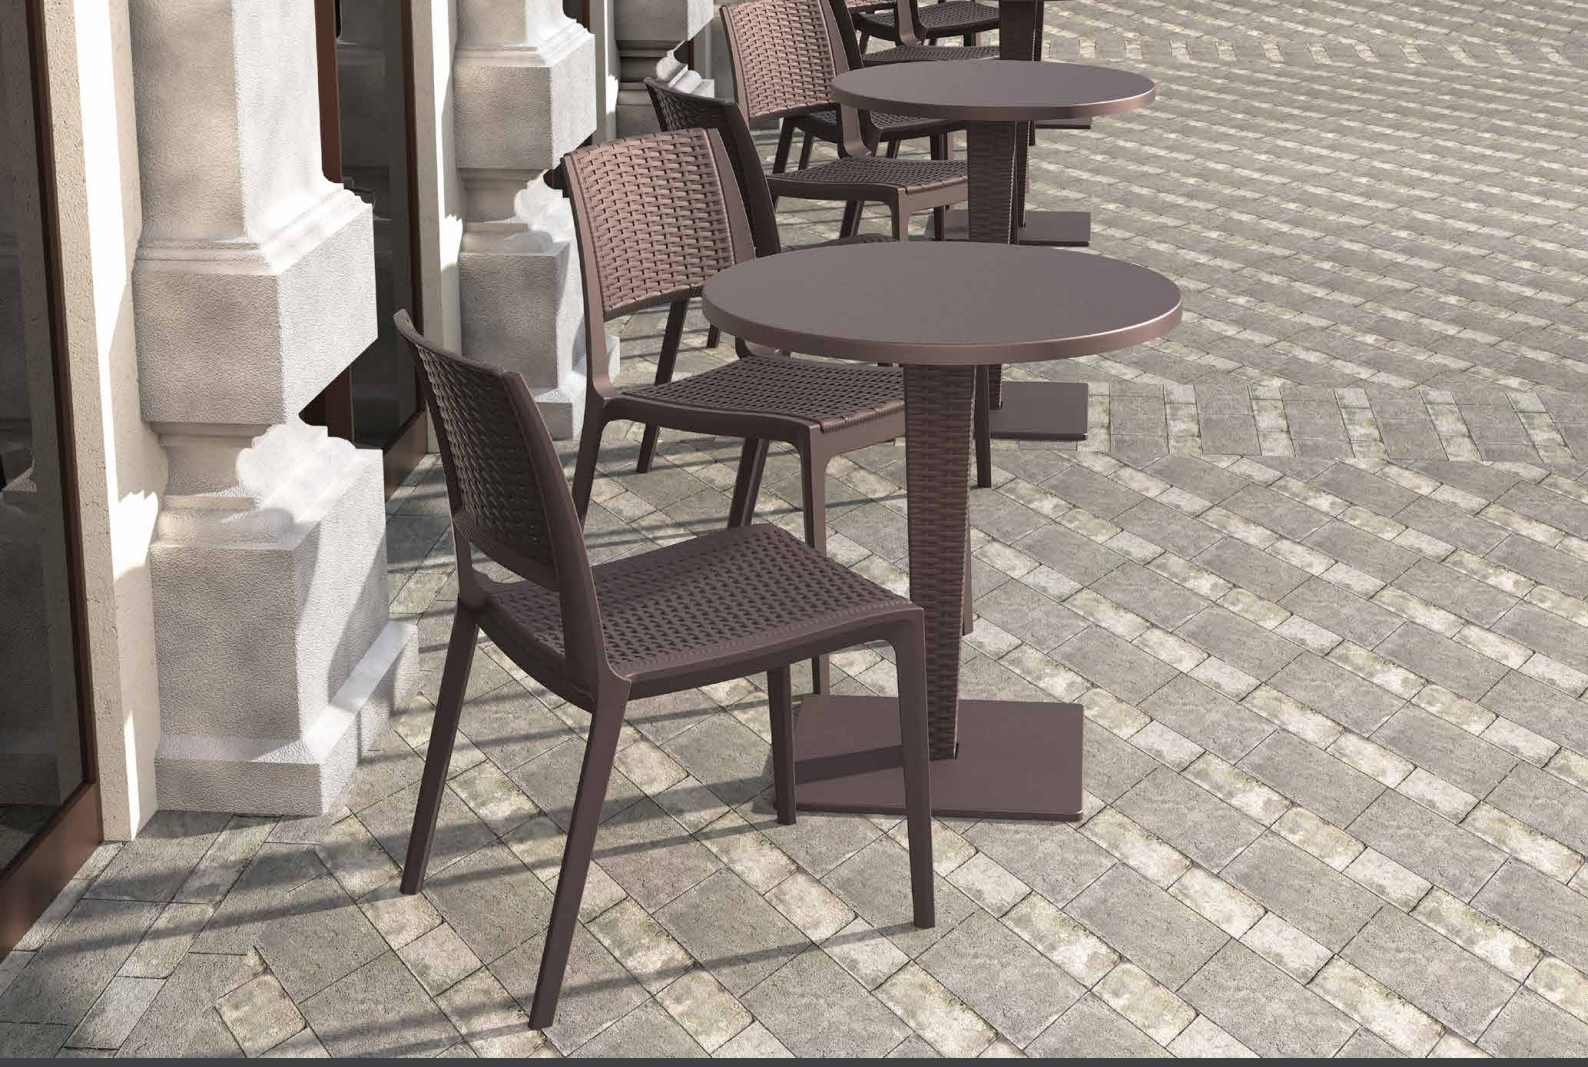

teknik detaylar | technical sheet

830 Verona

Ürün ölçüleri (cm) ve ağırlığı (kg) / Dimensions in cm and weight in kg

En Width	Boy Height	Derinlik Depth	Oturma Yüksekliği Seat Height	Birim Ağırlık Unit Weight
47	82	62	45	3,600

Ambalaj bilgileri / Information on packaging units

Plastik Palette (Adet) Pcs on Plastic Pallet	Ambalaj Ağırlığı (kg) Package Weight (kg)
22	84