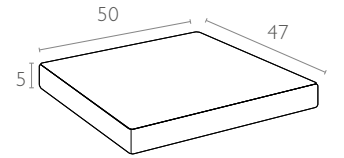

5 cm thick cushion covered with polyester fabric and finished with piping. Cushion is specially designed for California armchair.

898 California Cushion

Minder Renkleri / Cushion Colors

Bej
Beige

teknik detaylar | technical sheet

898 California Cushion

Ürün ölçüleri (cm) ve ağırlığı (kg) / Dimensions in cm and weight in kg

En Width	Boy Height	Derinlik Depth	Birim Ağırlık Unit Weight
50	5	47	0,480

Ambalaj bilgileri / Information on packaging units

Plastik Poşet (Adet) Pcs in Plastic Bag	Ambalaj Ağırlığı (kg) Package Weight (kg)
2	1

Ölçüler cm'dir.
All dimensions are in cm.

Ambalaj ölçüleri ve hacim / Package dimensions in cm and volume

m ³	Yükseklik Height	En Width	Derinlik Depth
0,020	10	50	48