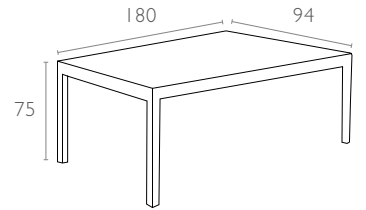

#### Ürün ölçüleri (cm) ve ağırlığı (kg) / Dimensions in cm and weight in kg

En Width	Boy Height	Derinlik Depth	Birim Ağırlık Unit Weight
180	75	94	32

#### Ambalaj ölçüleri ve hacim / Package dimensions in cm and volume

m <sup>3</sup>	Yükseklik Height	En Width	Derinlik Depth
0,247	14	96	184

#### Lojistik bilgileri / Logistics information

20 DC Cntr	40 HC Cntr	82 Cbm Truck
120	280	320

Ölçüler cm'dir.  
All dimensions are in cm.

[www.siesta.com.tr](http://www.siesta.com.tr)

/SiestaFurniture