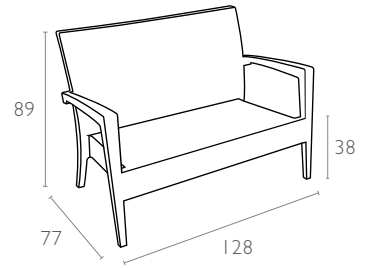

845 Miami Lounge Sofa

Renkler / Colors

Koyu Gri
Dark Grey

Kahverengi
Brown

Beyaz
White

teknik detaylar | technical sheet

845 Miami Lounge Sofa

Ürün ölçüleri (cm) ve ağırlığı (kg) / Dimensions in cm and weight in kg

En Width	Boy Height	Derinlik Depth	Oturma Yüksekliği Seat Height	Birim Ağırlık Unit Weight
128	89	77	38	12,500

Ambalaj bilgileri / Information on packaging units

Tahta Palette (Adet) Pcs on Wooden Pallet	Ambalaj Ağırlığı (kg) Package Weight (kg)
10	140

Ambalaj ölçüleri ve hacim / Package dimensions in cm and volume

m ³	Yükseklik Height	En Width	Derinlik Depth
3,589	246	128	114

Lojistik bilgileri / Logistics information

20 DC Cntr	40 HC Cntr	82 Cbm Truck
90	180	240

Ölçüler cm'dir.
All dimensions are in cm.

www.siesta.com.tr

/SiestaFurniture