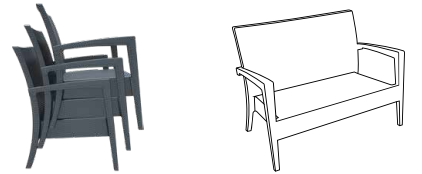

rattan | lounge

Miami Lounge Sofa

www.siesta.com.tr

Siesta
exclusive

rattan | lounge

Miami Lounge Sofa

Kopolimer ve cam elyaf karışımından mamul Miami İkili Koltuk, rattan efektli ve mat yüzelidir. Tüm hava şartlarına uyumlu olup istiflenebilir. Kolay taşınabilirliği, kolay temizlenebilmesi, çürümeye, paslanmaya, UV katkısı sayesinde renk solmalarına uzak oluşu ile konfor ve şıklığı benimseyenler için vazgeçilmez bir üründür.

Miami Lounge Sofa is stackable and made of durable weather-resistant resin reinforced with glass fiber. Non-metallic frame will never unravel, rust or decay. It is UV protected which insures the colors will not fade. For indoor and outdoor use.