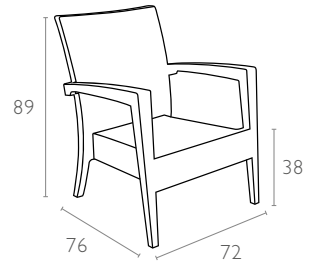

Ölçüler cm'dir.
All dimensions are in cm.

Ambalaj ölçüleri ve hacim / Package dimensions in cm and volume

m³	Yükseklik Height	En Width	Derinlik Depth
2,019	246	72	114

Lojistik bilgileri / Logistics information

20 DC Cntr	40 HC Cntr	82 Cbm Truck
144	320	432