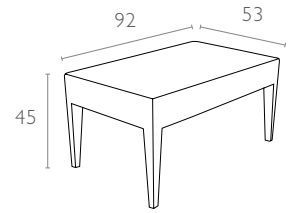

Ölçüler cm'dir.
All dimensions are in cm.

Ambalaj ölçüleri ve hacim / Package dimensions in cm and volume

m³	Yükseklik Height	En Width	Derinlik Depth
0,075	15	93	54

Lojistik bilgileri / Logistics information

20 DC Cntr	40 DC Cntr	82 Cbm Truck
400	800	1000