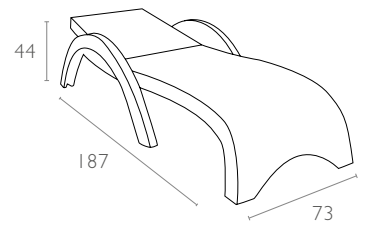

En Width	Boy Height	Derinlik Depth	Birim Ağırlık Unit Weight
73	44	187	14

Ambalaj bilgileri / Information on packaging units

Tahta Palette (Adet) Pcs on Wooden Pallet	Ambalaj Ağırlığı (kg) Package Weight (kg)
18	267

Ambalaj ölçüleri ve hacim / Package dimensions in cm and volume

m ³	Yükseklik Height	En Width	Derinlik Depth
3,546	245	75	193

Lojistik bilgileri / Logistics information

20 DC Cntr	40 HC Cntr	82 Cbm Truck
144	324	420

Ölçüler cm'dir.
All dimensions are in cm.

Siesta

exclusive

www.siesta.com.tr

/SiestaFurniture