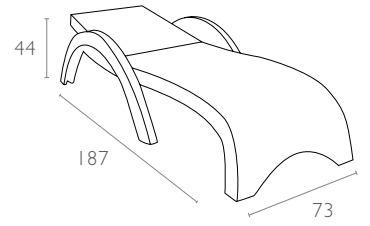

860 Fiji

Renkler / Colors

Koyu Gri
Dark Grey

Kahverengi
Brown

Beyaz
White

teknik detaylar | technical sheet

860 Fiji

Ürün ölçüleri (cm) ve ağırlığı (kg) / Dimensions in cm and weight in kg

En Width	Boy Height	Derinlik Depth	Birim Ağırlık Unit Weight
73	44	187	14

Ambalaj bilgileri / Information on packaging units

Tahta Palette (Adet) Pcs on Wooden Pallet	Ambalaj Ağırlığı (kg) Package Weight (kg)
18	267

Ambalaj ölçüleri ve hacim / Package dimensions in cm and volume

m ³	Yükseklik Height	En Width	Derinlik Depth
3,546	245	75	193

Lojistik bilgileri / Logistics information

20 DC Cntr	40 HC Cntr	82 Cbm Truck
144	324	420

Ölçüler cm'dir.
All dimensions are in cm.

www.siesta.com.tr

/SiestaFurniture