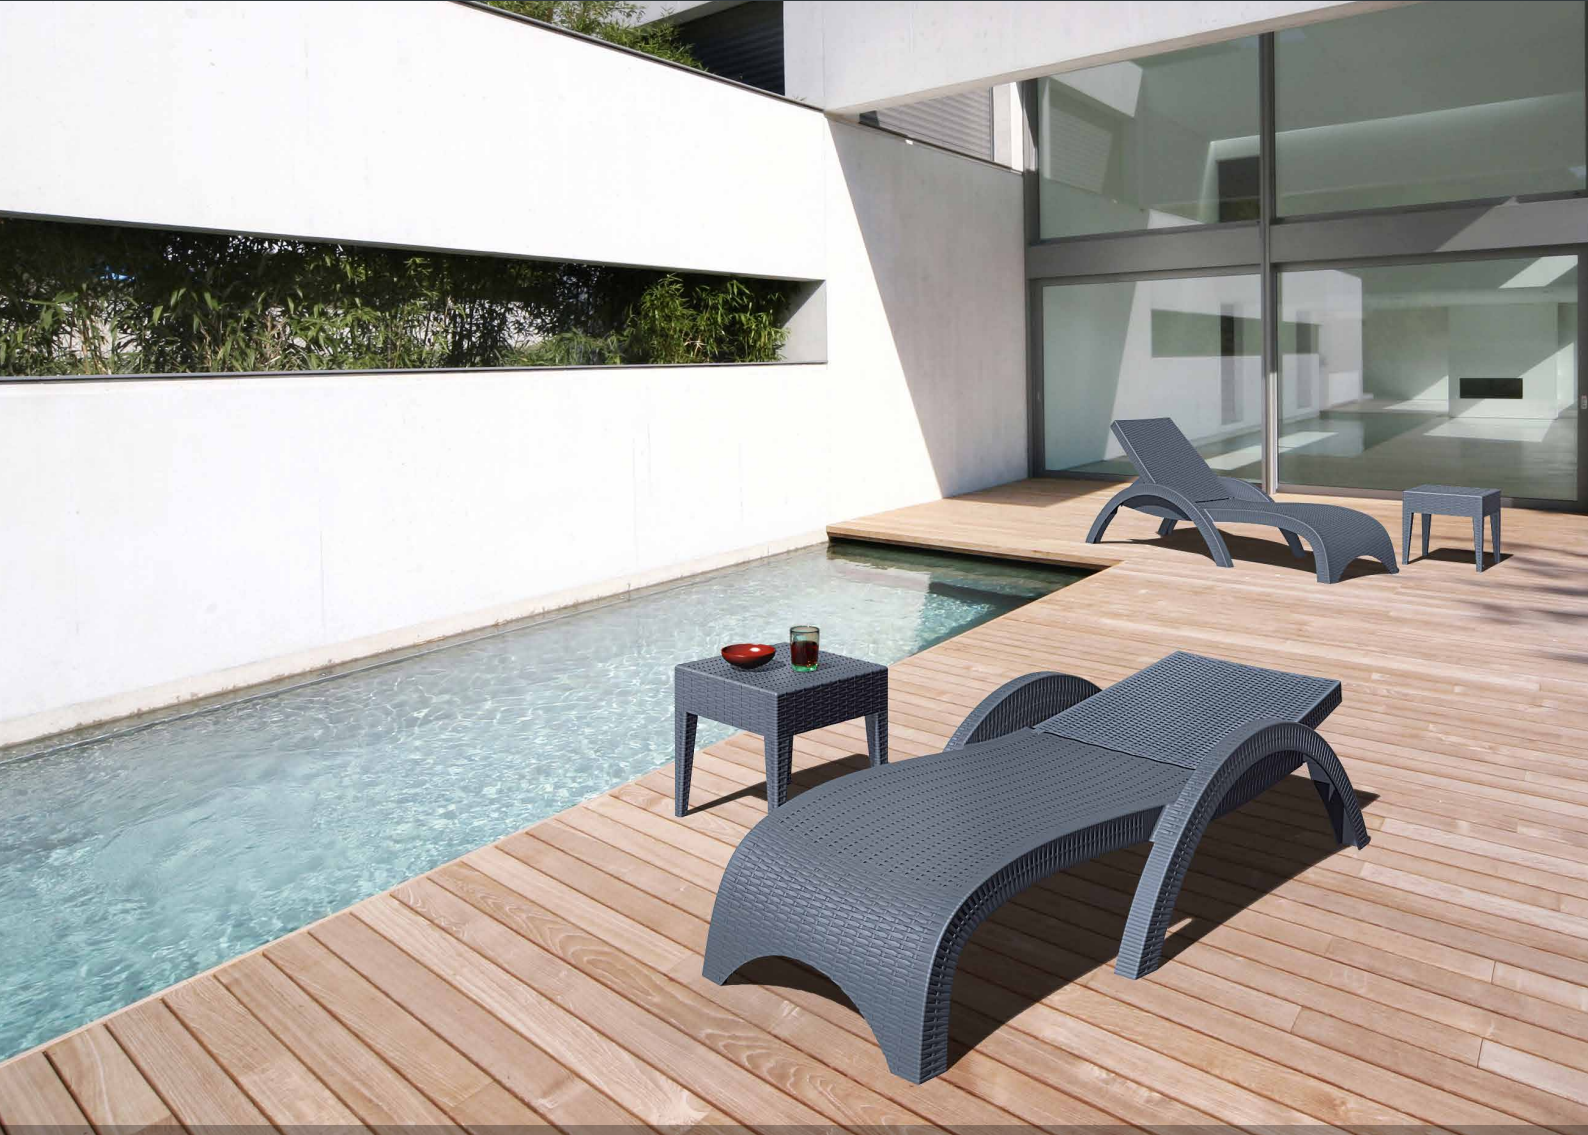

rattan | sunlounger

Fiji

www.siesta.com.tr

rattan | sunlounger

Fiji

Kopolimer ve cam elyaf karışımından mamul Fiji şezlong, rattan etkili ve mat yüzeylidir. Tüm hava şartlarına uyumlu olup istiflenebilir. Tekerlekleri sayesinde kolay taşınabilirliği, kolay temizlenebilmesi, çürümeye, paslanmaya, UV katkısı sayesinde renk solmalarına uzak oluşu, ayarlanabilen 5 kademeli sırt pozisyonu ile konfor ve ışıklığı benimseyenler için vazgeçilmez bir üründür.

Fiji sunlounger is stackable and comes with five position backrest, hidden wheels and anti-slippery rubbers. It is made of durable weather-resistant resin. Non-metallic frame will never unravel, rust or decay. It is UV protected which insures the colors will not fade. For outdoor use.