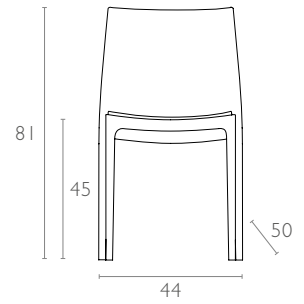

Ölçüler cm'dir.
All dimensions are in cm.

Ambalaj ölçüleri ve hacim / Package dimensions in cm and volume

m³	Yükseklik Height	En Width	Derinlik Depth
0,956	226	46	92

Lojistik bilgileri / Logistics information

20 DC Cntr	40 DC Cntr	82 Cbm Truck
704	1430	1650