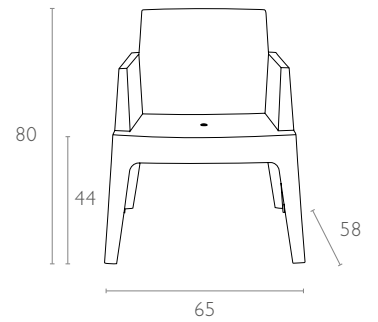

Ölçüler cm'dir.
All dimensions are in cm.

Ambalaj ölçüleri ve hacim / Package dimensions in cm and volume

m³	Yükseklik Height	En Width	Derinlik Depth
0,436	114	66	58

Lojistik bilgileri / Logistics information

20 DC Cntr	40 DC Cntr	82 Cbm Truck
276	576	640