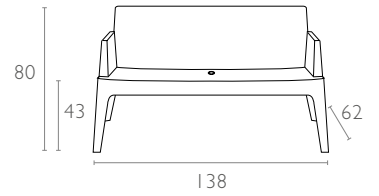

Ambalaj bilgileri / Information on packaging units

Tahta Palette (Adet) Pcs on Wooden Pallet	Ambalaj Ağırlığı (kg) Package Weight (kg)
12	183

Ölçüler cm'dir.
All dimensions are in cm.

Ambalaj ölçüleri ve hacim / Package dimensions in cm and volume

m³	Yükseklik Height	En Width	Derinlik Depth
1,882	215	139	63

Lojistik bilgileri / Logistics information

20 DC Cntr	40 DC Cntr	82 Cbm Truck
156	324	360