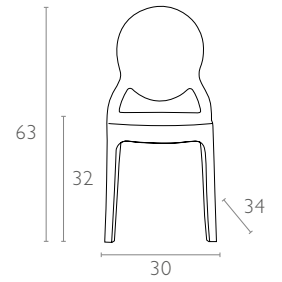

Ölçüler cm'dir.
All dimensions are in cm.

Ambalaj ölçüleri ve hacim / Package dimensions in cm and volume

m³	Yükseklik Height	En Width	Derinlik Depth
0,112	76	32	46

Lojistik bilgileri / Logistics information

20 DC Cntr	40 HC Cntr	82 Cbm Truck
1008	2184	2784

CATAS
TEST REPORT
120253

Made with
Makrolon®
The high-tech polycarbonate