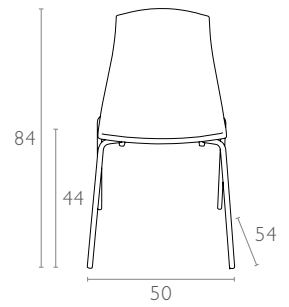

Ölçüler cm'dir.
All dimensions are in cm.

Ambalaj ölçüleri ve hacim / Package dimensions in cm and volume

m³	Yükseklik Height	En Width	Derinlik Depth
0,360	99	52	70

Lojistik bilgileri / Logistics information

20 DC Cntr	40 DC Cntr	82 Cbm Truck
264	552	760

Made with Makrolon® by