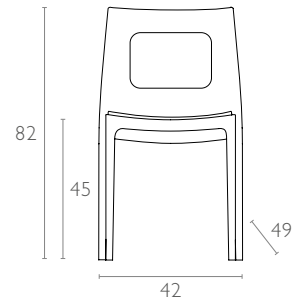

Ölçüler cm'dir.
All dimensions are in cm.

Ambalaj ölçüleri ve hacim / Package dimensions in cm and volume

m³	Yükseklik Height	En Width	Derinlik Depth
0,942	225	46	91

Lojistik bilgileri / Logistics information

20 DC Cntr	40 DC Cntr	82 Cbm Truck
768	1560	1800