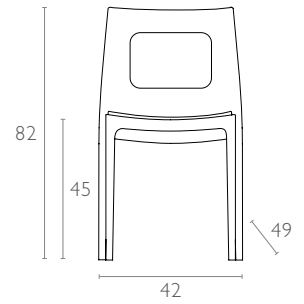

Beyaz
White

teknik detaylar | technical sheet

029 Lucca-T

Ürün ölçüleri (cm) ve ağırlığı (kg) / Dimensions in cm and weight in kg

En Width	Boy Height	Derinlik Depth	Oturma Yüksekliği Seat Height	Birim Ağırlık Unit Weight
42	82	49	45	3,400

Ambalaj bilgileri / Information on packaging units

Plastik Palette (Adet) Pcs on Plastic Pallet	Ambalaj Ağırlığı (kg) Package Weight (kg)
24	86

Ölçüler cm'dir.
All dimensions are in cm.

Ambalaj ölçüleri ve hacim / Package dimensions in cm and volume

m ³	Yükseklik Height	En Width	Derinlik Depth
0,942	225	46	91

Lojistik bilgileri / Logistics information

20 DC Cntr	40 DC Cntr	82 Cbm Truck
768	1560	1800

www.siesta.com.tr

/SiestaFurniture