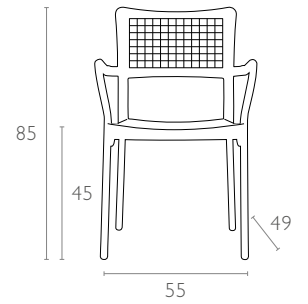

Stacking armchair in anodized aluminium with seat and back in recyclable polypropylene with latest generation of air moulding thermoplastic injection. Diameter 25 mm. For indoor and outdoor use.

041 Gala

Renkler / Colors

Kahverengi
Teak

Turuncu
Orange

Beyaz
White

teknik detaylar | technical sheet

041 Gala

Ürün ölçüleri (cm) ve ağırlığı (kg) / Dimensions in cm and weight in kg

En Width	Boy Height	Derinlik Depth	Oturma Yüksekliği Seat Height	Birim Ağırlık Unit Weight
55	85	49	45	3,400

Ambalaj bilgileri / Information on packaging units

Plastik Palette (Adet) Pcs on Plastic Pallet	Ambalaj Ağırlığı (kg) Package Weight (kg)
24	86

Ölçüler cm'dir.
All dimensions are in cm.

Ambalaj ölçüleri ve hacim / Package dimensions in cm and volume

m ³	Yükseklik Height	En Width	Derinlik Depth
1,267	230	58	95

Lojistik bilgileri / Logistics information

20 DC Cntr	40 DC Cntr	82 Cbm Truck
576	1200	1344

www.siesta.com.tr

/SiestaFurniture