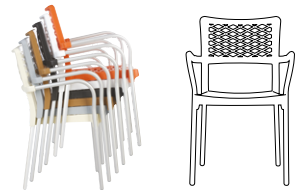

contract | armchair

Bella

www.siesta.com.tr

contract | armchair

Bella

Eloksallı alüminyumdan mamul kol ve ayaklar ile polipropilenden mamul oturak ve sırt birleşiminden oluşan bir üründür. Uzun yıllar dış mekanlarda kullanılmak üzere tasarlanmıştır. İstiflenebilmesi, renk seçenekleri, UV koruma ve antistatikli oluşu ürünü dış mekan kullanım için kusursuz kılmaktadır.

Stacking armchair in anodized aluminium with seat and back in recyclable polypropylene with latest generation of air moulding thermoplastic injection. Diameter 25 mm. For indoor and outdoor use.

040 Bella

Renkler / Colors

Kahverengi
Teak

Turuncu
Orange

Beyaz
White

teknik detaylar | technical sheet

040 Bella

Ürün ölçüleri (cm) ve ağırlığı (kg) / Dimensions in cm and weight in kg

En Width	Boy Height	Derinlik Depth	Oturma Yüksekliği Seat Height	Birim Ağırlık Unit Weight
55	85	49	45	3,300