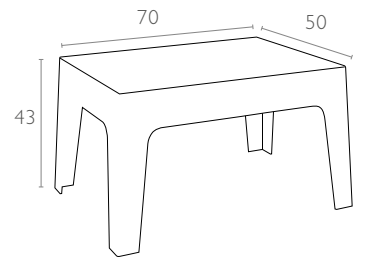

Ölçüler cm'dir.
All dimensions are in cm.