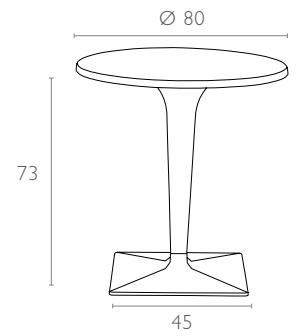

contract | table

Ice

www.siesta.com.tr

Siesta
exclusive

contract | table

Ice

Polikarbonat hammaddeden üretilen boyalı alüminyum tabanlı Ice masa, werzalit tablanın tamamlayıcılığıyla iç ve dış mekan kullanımına uygun bir masadır. Ice masa 60Ø cm, 70Ø cm ve 80Ø cm yuvarlak ölçüleri, beyaz, siyah ve gri tabla renkleriyle tasarım bir üründür.

Beyaz
White

Siyah
Black

Gümüş Gri
Silver Grey

teknik detaylar | technical sheet

520 Ice

Ürün ölçüleri (cm) ve ağırlığı (kg) / Dimensions in cm and weight in kg

Çap Diameter Ø	Boy Height	Birim Ağırlık Unit Weight
80	73	15,400

20 DC Cntr	40 DC Cntr	82 Cbm Truck
195	400	530

Ölçüler cm'dir.
All dimensions are in cm.

Siesta

exclusive

www.siesta.com.tr

/SiestaFurniture