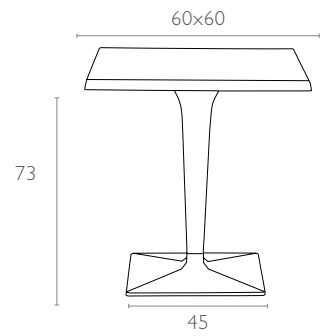

contract | table

Ice

www.siesta.com.tr

Siesta
exclusive

contract | table

Ice

Polikarbonat hammaddeden üretilen boyalı alüminyum tabanlı Ice masa, werzalit tablanın tamamlayıcılığıyla iç mekan ve dış mekan kullanımına uygun bir masadır. Ice masa 60x60 cm ve 70x70 cm kare tabla ölçüleri, beyaz, siyah ve gri tabla renkleriyle tasarım bir üründür.

Beyaz
White

Siyah
Black

Gümüş Gri
Silver Grey

teknik detaylar | technical sheet

550 Ice

Ürün ölçüleri (cm) ve ağırlığı (kg) / Dimensions in cm and weight in kg

En Width	Boy Height	Derinlik Depth	Birim Ağırlık Unit Weight
60	73	60	15,880

20 DC Cntr	40 DC Cntr	82 Cbm Truck
213	426	550

Ölçüler cm'dir.
All dimensions are in cm.

Siesta

exclusive

www.siesta.com.tr

/SiestaFurniture