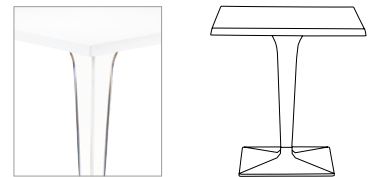

contract | table

Ice

www.siesta.com.tr

Siesta
exclusive

contract | table

Ice

Polikarbonat hammaddeden üretilen boyalı alüminyum tabanlı Ice masa, werzalit tablanın tamamlayıcılığıyla iç mekan ve dış mekan kullanımına uygun bir masadır. Ice masa 60x60 cm ve 70x70 cm kare tabla ölçüleri, beyaz, siyah ve gri tabla renkleriyle tasarım bir üründür.

Table with clear transparent polycarbonate leg and painted aluminium base. Werzalit tops, resistant to outdoor use, available in white, black and silver grey. For indoor and outdoor use.

550 Ice

Renkler / Colors

Beyaz
White

Siyah
Black

Gümüş Gri
Silver Grey

teknik detaylar | technical sheet

550 Ice

Ürün ölçüleri (cm) ve ağırlığı (kg) / Dimensions in cm and weight in kg

En Width	Boy Height	Derinlik Depth	Birim Ağırlık Unit Weight
60	73	60	15,880