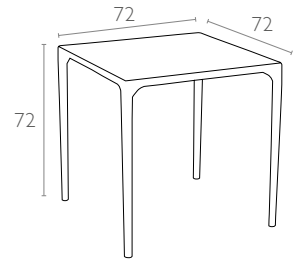

Gümüş Gri
Silver Grey

teknik detaylar | technical sheet

758 Mango Alu

Ürün ölçüleri (cm) ve ağırlığı (kg) / Dimensions in cm and weight in kg

En Width	Boy Height	Derinlik Depth	Birim Ağırlık Unit Weight
72	72	72	7

Ambalaj bilgileri / Information on packaging units

Karton Koli (Adet) Pcs in Carton Box	Ambalaj Ağırlığı (kg) Package Weight (kg)
1	8,3

Ambalaj ölçüleri ve hacim / Package dimensions in cm and volume

m ³	Yükseklik Height	En Width	Derinlik Depth
0,069	13	73	73

Lojistik bilgileri / Logistics information

20 DC Cntr	40 DC Cntr	82 Cbm Truck
432	882	1188

Ölçüler cm'dir.
All dimensions are in cm.

Siesta

exclusive

www.siesta.com.tr

/SiestaFurniture