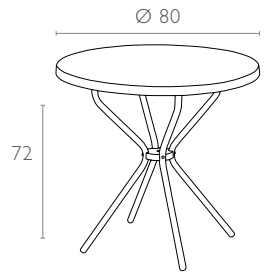

Table top in recyclable polypropylene, anodized aluminium legs. Diameter 25 mm. For indoor and outdoor use. Can be dissambled.

720 Poppy 80

Renkler / Colors

Siyah
Black

Kırmızı
Red

Yeşil
Light Green

Turuncu
Orange

Bej
Beige

Beyaz
White

teknik detaylar | technical sheet

720 Poppy 80

Ürün ölçüleri (cm) ve ağırlığı (kg) / Dimensions in cm and weight in kg

Çap Diameter Ø	Boy Height	Birim Ağırlık Unit Weight
80	72	4,800

Ambalaj bilgileri / Information on packaging units

Karton Koli (Adet) Pcs in Carton Box	Ambalaj Ağırlığı (kg) Package Weight (kg)
1	6

Ambalaj ölçüleri ve hacim / Package dimensions in cm and volume

m ³	Yükseklik Height	En Width	Derinlik Depth
0,039	6	81	81

Lojistik bilgileri / Logistics information

20 DC Cntr	40 DC Cntr	82 Cbm Truck
690	1395	1814

Ölçüler cm'dir.
All dimensions are in cm.

Siesta

exclusive

www.siesta.com.tr

/SiestaFurniture