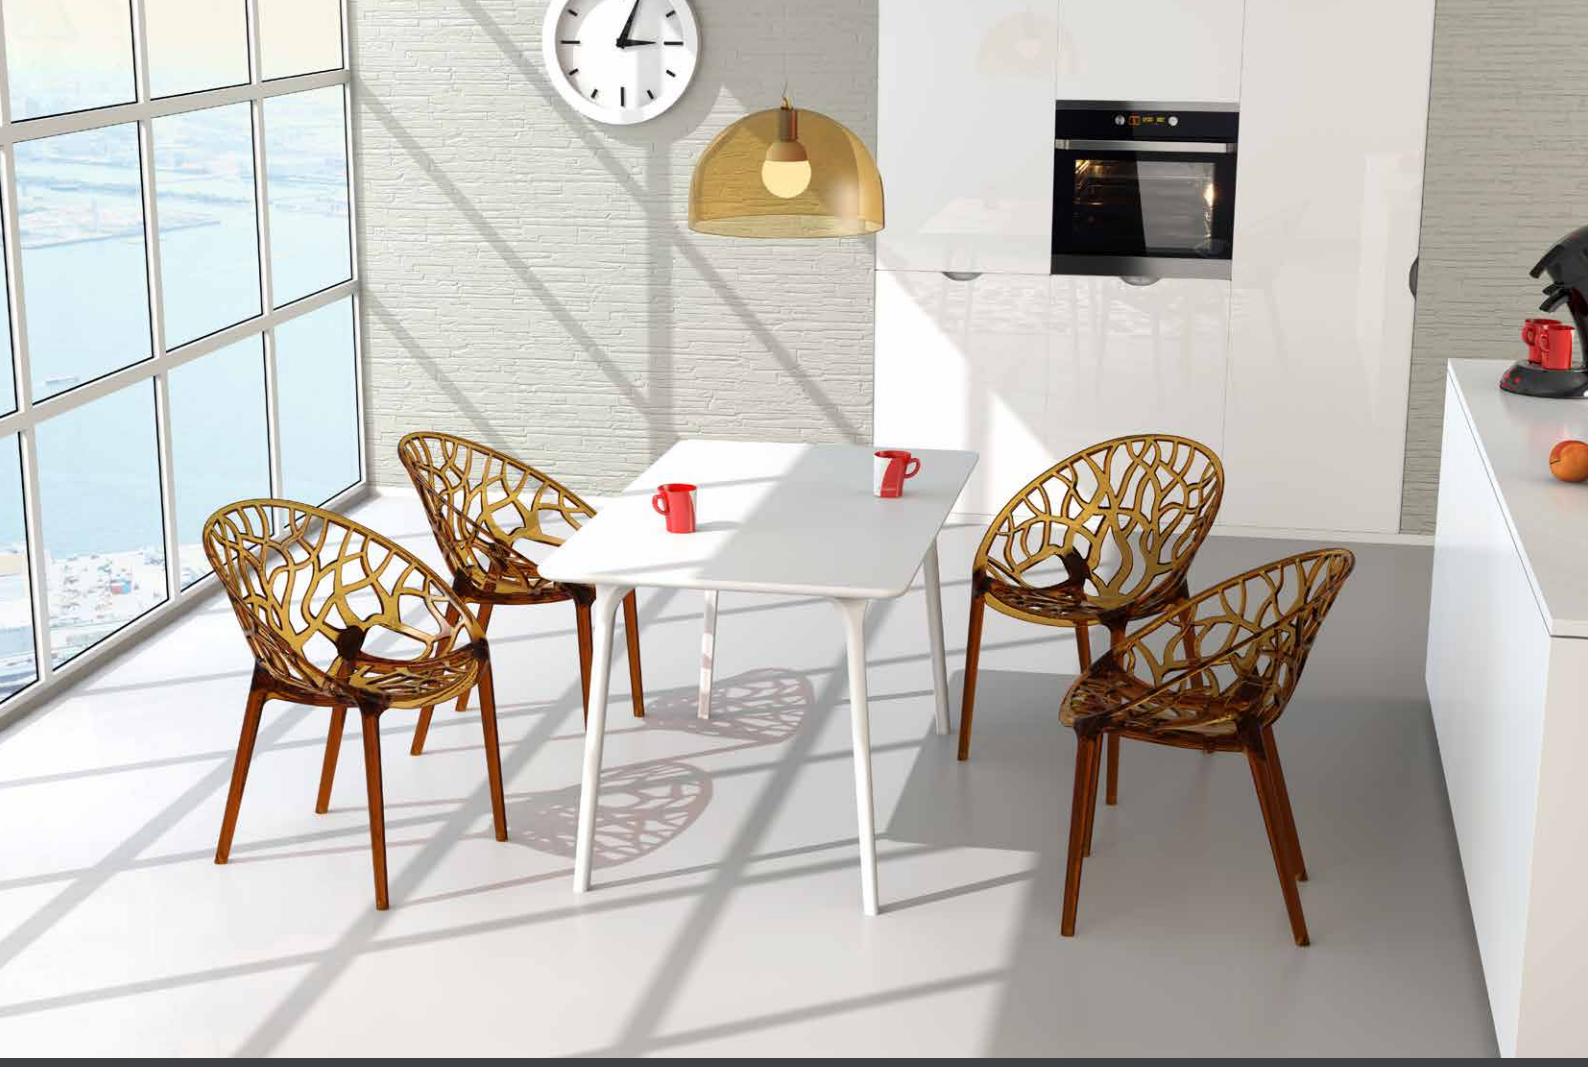

teknik detaylar | technical sheet

415 Dodo

Ürün ölçüleri (cm) ve ağırlığı (kg) / Dimensions in cm and weight in kg

En Width	Boy Height	Derinlik Depth	Çap Diameter Ø	Birim Ağırlık Unit Weight
46	28	46	46	1,500

Ambalaj bilgileri / Information on packaging units

Karton Koli (Adet) Pcs in Carton Box	Ambalaj Ağırlığı (kg) Package Weight (kg)
1	1,900

Ambalaj ölçüleri ve hacim / Package dimensions in cm and volume

m³	Yükseklik Height	En Width	Derinlik Depth
0,077	35	47	47

Lojistik bilgileri / Logistics information

Güncelleniyor
To be announced