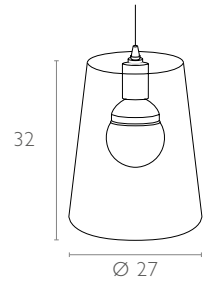

Parlak Beyaz
Glossy White

teknik detaylar | technical sheet

410 Nova

Ürün ölçüleri (cm) ve ağırlığı (kg) / Dimensions in cm and weight in kg

En Width	Boy Height	Derinlik Depth	Çap Diameter Ø	Birim Ağırlık Unit Weight
27	32	27	27	1,670

Ambalaj bilgileri / Information on packaging units

Karton Koli (Adet) Pcs in Carton Box	Ambalaj Ağırlığı (kg) Package Weight (kg)
1	1,920

Ambalaj ölçüleri ve hacim / Package dimensions in cm and volume

m ³	Yükseklik Height	En Width	Derinlik Depth
0,033	39	29	29

Lojistik bilgileri / Logistics information

Güncelleniyor
To be announced

Ölçüler cm'dir.
All dimensions are in cm.

CE

Made with Makrolon® by

Siesta

exclusive

www.siesta.com.tr