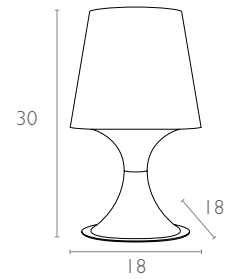

Table lamp made of transparent or coloured injected polycarbonate, with 40W lamp. Perfect gift idea.

420 Smart

Renkler / Colors

teknik detaylar | technical sheet

420 Smart

Ürün ölçüleri (cm) ve ağırlığı (kg) / Dimensions in cm and weight in kg

En Width	Boy Height	Derinlik Depth	Çap Diameter Ø	Birim Ağırlık Unit Weight
18	30	18	18	0,540

Ambalaj bilgileri / Information on packaging units

Karton Koli (Adet) Pcs in Carton Box	Ambalaj Ağırlığı (kg) Package Weight (kg)
1	0,790

Ambalaj ölçüleri ve hacim / Package dimensions in cm and volume

m ³	Yükseklik Height	En Width	Derinlik Depth
0,012	32	19	19

Lojistik bilgileri / Logistics information

Güncelleniyor
To be announced

Ölçüler cm'dir.
All dimensions are in cm.