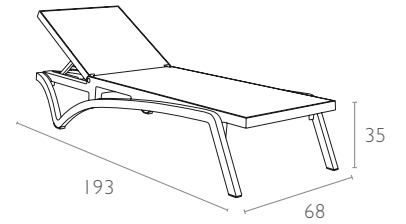

Ölçüler cm'dir.
All dimensions are in cm.

Ambalaj ölçüleri ve hacim / Package dimensions in cm and volume

m³	Yükseklik Height	En Width	Derinlik Depth
3,449	254	70	194

Lojistik bilgileri / Logistics information

20 DC Cntr	40 HC Cntr	82 Cbm Truck
135	324	400

Serge Ferrari

CATAS
TEST REPORT
178495