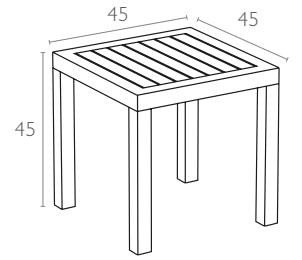

Ölçüler cm'dir.
All dimensions are in cm.

Ambalaj ölçüleri ve hacim / Package dimensions in cm and volume

m³	Yükseklik Height	En Width	Derinlik Depth
0,026	12	46	48

Lojistik bilgileri / Logistics information

20 DC Cntr	40 HC Cntr	82 Cbm Truck
1140	2550	3300