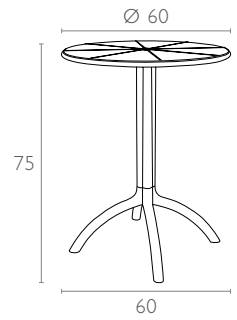

teknik detaylar | technical sheet

160 Octopus 60

Ürün ölçüleri (cm) ve ağırlığı (kg) / Dimensions in cm and weight in kg

| Çap Diameter Ø | Boy Height | En Width | Birim Ağırlık Unit Weight |
|-------------------|---------------|-------------|------------------------------|
| 60 | 75 | 60 | 4,5 |

Ambalaj bilgileri / Information on packaging units

| Karton Koli (Adet) Pcs in Carton Box | Ambalaj Ağırlığı (kg) Package Weight (kg) |
|---|--|
| 2 | 10 |

Ambalaj ölçüleri ve hacim / Package dimensions in cm and volume

| m ³ | Yükseklik Height | En Width | Derinlik Depth |
|----------------|---------------------|-------------|-------------------|
| 0,152 | 64 | 39 | 61 |

Lojistik bilgileri / Logistics information

| 20 DC Cntr | 40 HC Cntr | 82 Cbm Truck |
|------------|------------|--------------|
| 350 | 850 | 1050 |

Ölçüler cm'dir.
All dimensions are in cm.

www.siesta.com.tr

/SiestaFurniture