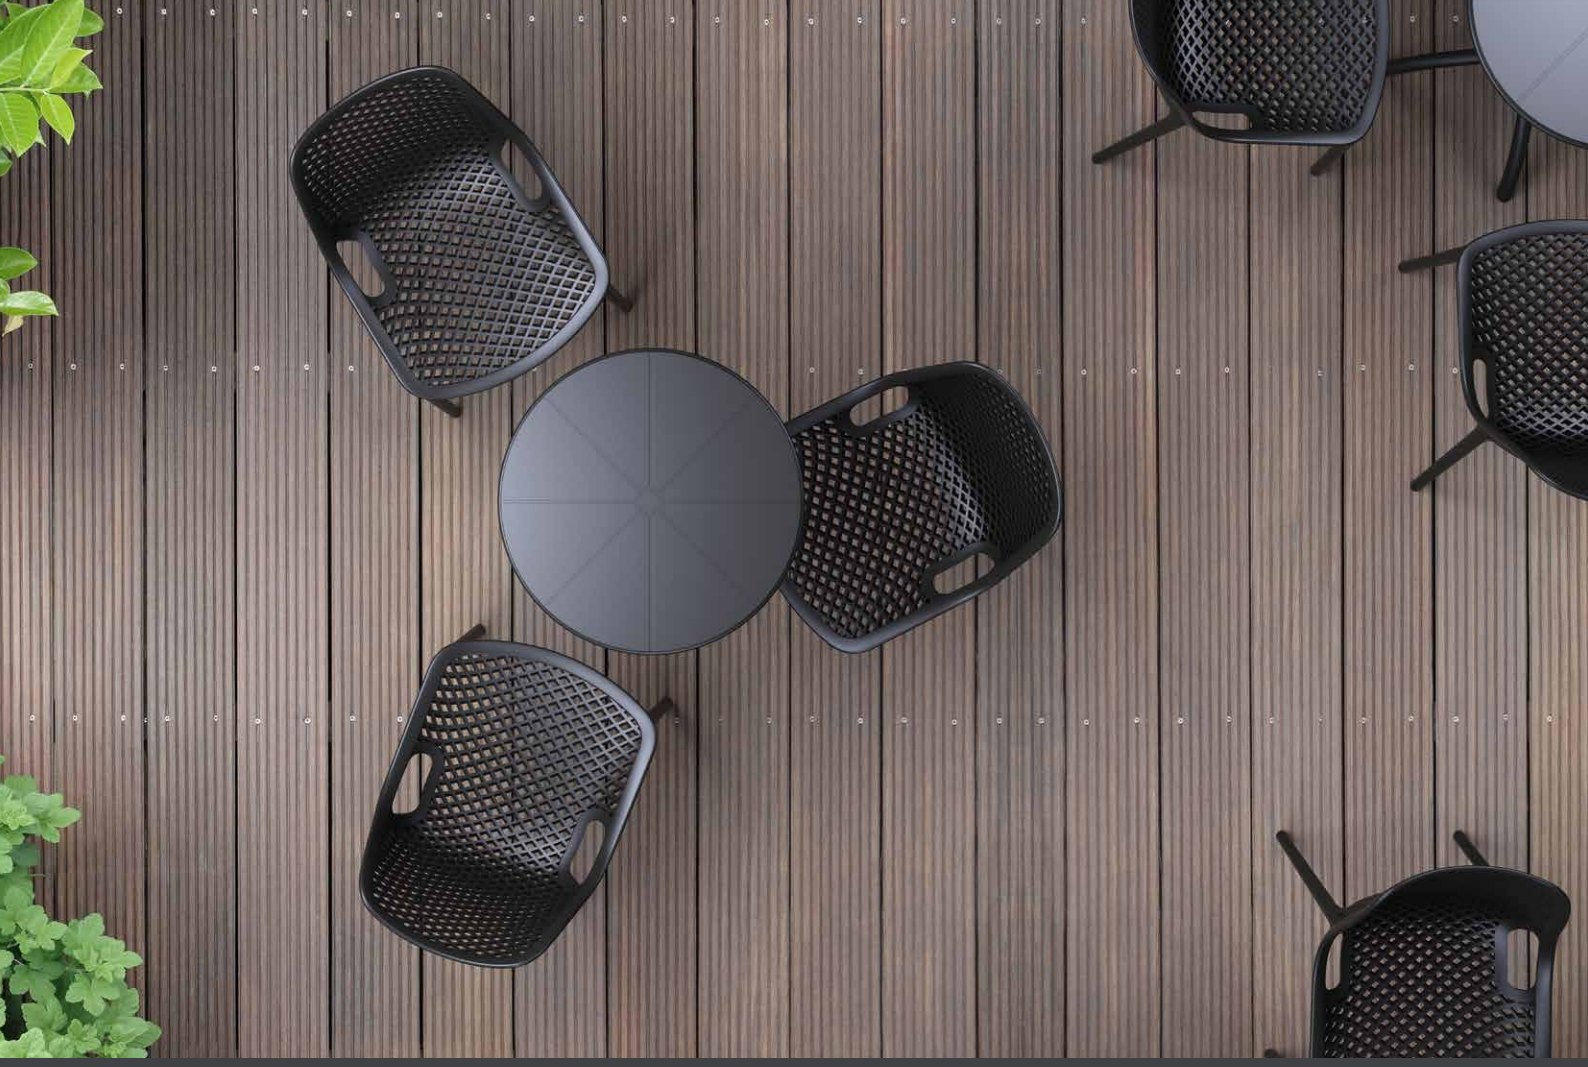

contract | table

Octopus 60

contract | table

Octopus 60

Gaz enjeksiyon sistemiyle polipropilen ve cam elyaf hammaddelerinin karışımından üretilmektedir. Zengin renk seçenekleri ile iç ve dış mekan kullanımına uygundur ve demontedir.

Octopus Table is made of durable weather-resistant resin. Metallic frame will never unravel, rust or decay. It is UV protected which insures the colors will not fade. Can be disassembled. For indoor and outdoor use.