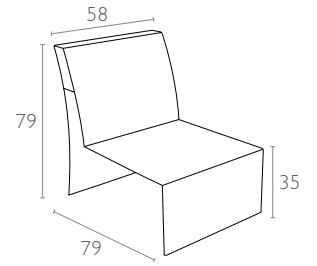

rattan | lounge

Monaco Extension Part

rattan | lounge

Monaco Extension Part

Uzatma parçası ile, Monaco köşe koltuğunuza dilediğiniz sayıda ilave oturma alanı ekleyebilirsiniz.

With the extension part you can add as many seats as you want to extend your corner set.

837 Monaco Extension Part

Renkler / Colors

Koyu Gri
Dark Grey

Kahverengi
Brown

Beyaz
White

teknik detaylar | technical sheet

837 Monaco Extension Part

Ürün ölçüleri (cm) ve ağırlığı (kg) / Dimensions in cm and weight in kg

En Width	Boy Height	Derinlik Depth	Oturma Yüksekliği Seat Height	Birim Ağırlık Unit Weight
58	79	79	35	8,5

Ambalaj bilgileri / Information on packaging units

Karton Koli (Adet) Pcs in Carton Box	Ambalaj Ağırlığı (kg) Package Weight (kg)
1	10

Ölçüler cm'dir.
All dimensions are in cm.

Ambalaj ölçüleri ve hacim / Package dimensions in cm and volume

m ³	Yükseklik Height	En Width	Derinlik Depth
0,150	30	80	61

Lojistik bilgileri / Logistics information