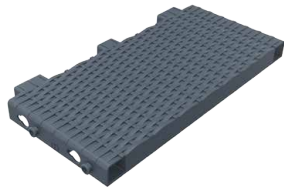

rattan | lounge

Monaco Extension Part

montaj klavuzu | assembling guide

www.siesta.com.tr

A1

A2

A3

A4

A5 2x

1

2

3

4