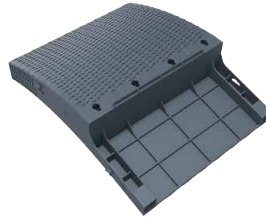

A1

A2

A3

A4

A5 2x