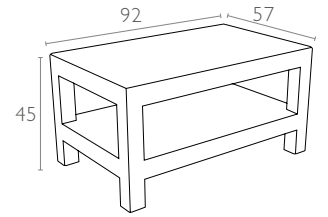

838 Monaco Lounge Table

Renkler / Colors

Koyu Gri
Dark Grey

Kahverengi
Brown

Beyaz
White

teknik detaylar | technical sheet

838 Monaco Lounge Table

Ürün ölçüleri (cm) ve ağırlığı (kg) / Dimensions in cm and weight in kg

En Width	Boy Height	Derinlik Depth	Birim Ağırlık Unit Weight
92	45	57	10

Ambalaj bilgileri / Information on packaging units

Karton Koli (Adet) Pcs in Carton Box	Ambalaj Ağırlığı (kg) Package Weight (kg)
1	11

Ölçüler cm'dir.
All dimensions are in cm.

Ambalaj ölçüleri ve hacim / Package dimensions in cm and volume

m ³	Yükseklik Height	En Width	Derinlik Depth
0,098	18	94	58

Lojistik bilgileri / Logistics information