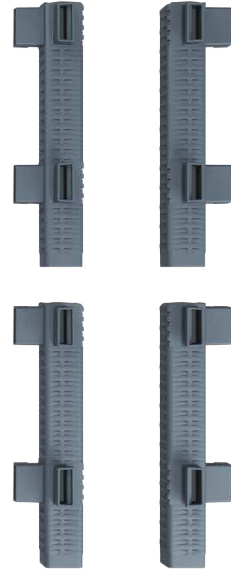

# Monaco Lounge Table

montaj klavuzu | assembling guide

[www.siesta.com.tr](http://www.siesta.com.tr)

**Siesta**  
exclusive

A1

A2

A3

1

2

! Ayakları sıkıca yuvalarına itiniz.  
• Please push the legs strongly.

3