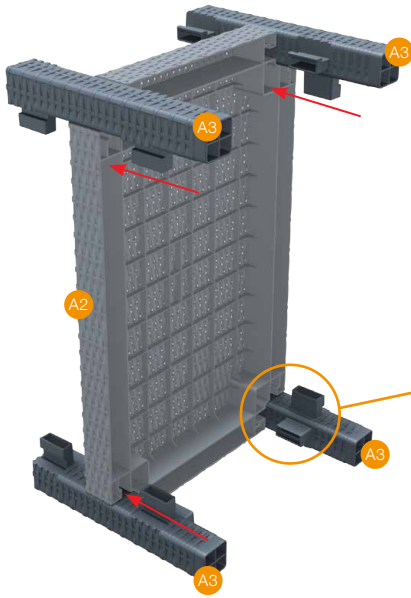

# Monaco Lounge Table

montaj klavuzu | assembling guide

[www.siesta.com.tr](http://www.siesta.com.tr)

**Siesta**  
exclusive

A1

A2

A3

1