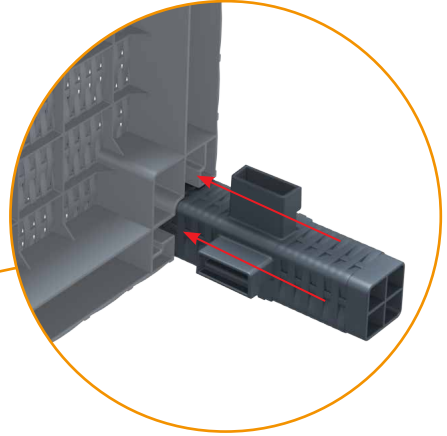

rattan | lounge

Monaco Lounge Table

montaj klavuzu | assembling guide

A1

A2

A3

1

2

! Ayakları sıkıca yuvalarına itiniz.
• Please push the legs strongly.

3