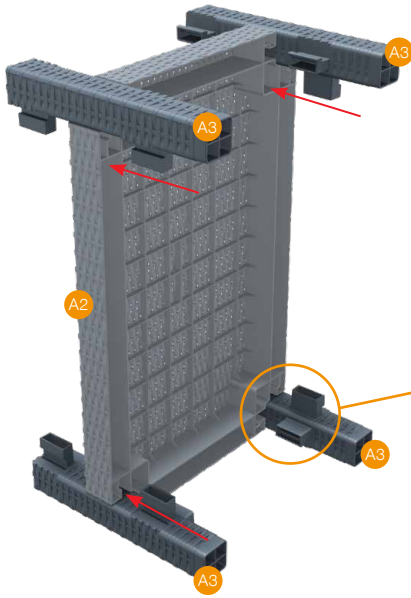

rattan | lounge

Monaco Lounge Table

montaj klavuzu | assembling guide

A1

A2

A3

1

2

! Ayakları sıkıca yuvalarına itiniz.
• Please push the legs strongly.

3