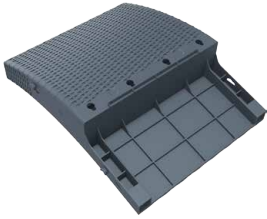

# Monaco Lounge Corner

montaj klavuzu | assembling guide

[www.siesta.com.tr](http://www.siesta.com.tr)

**Siesta**  
exclusive

A1 4x

A2 4x

A3

A4

A5 6x

A6 CORNER

A7

A8 4x

A9

A10 2x

A11 6x

A12