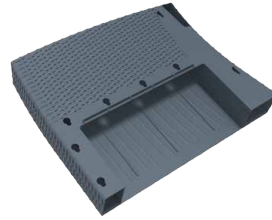

# Monaco Lounge Corner

montaj klavuzu | assembling guide

[www.siesta.com.tr](http://www.siesta.com.tr)

**Siesta**  
exclusive

A1 4x

A2 4x

A3

A4

A5 6x

A6 CORNER

A7

A8 4x

A9

A10 2x

A11 6x

A12