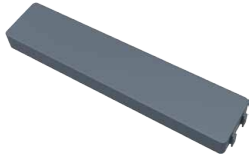

# Monaco Lounge Corner

montaj klavuzu | assembling guide

[www.siesta.com.tr](http://www.siesta.com.tr)

**Siesta**  
exclusive

A1 4x

A2 4x

A3

A4

A5 6x

A6 CORNER

A7

A8 4x

A9

A10 2x

A11 6x

A12

A13 4x

A14

1

2

3

4

5

6