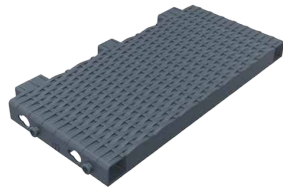

# Monaco Lounge Corner

montaj klavuzu | assembling guide

[www.siesta.com.tr](http://www.siesta.com.tr)

**Siesta**  
exclusive

A1 4x

A2 4x

A3

A4

A5 6x

A6 CORNER

A7

A8 4x

A9

A10 2x

A11 6x

A12