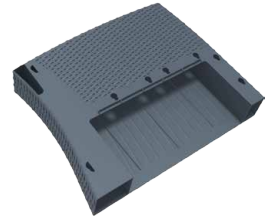

# Monaco Lounge Corner

montaj klavuzu | assembling guide

[www.siesta.com.tr](http://www.siesta.com.tr)

**Siesta**  
exclusive

A1 4x

A2 4x

A3

A4

A5 6x

A6 CORNER

A7

A8 4x

A9

A10 2x

A11 6x

A12