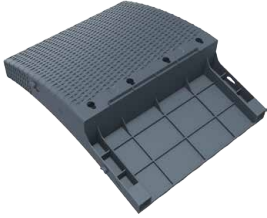

# Monaco Lounge Armchair

montaj klavuzu | assembling guide

[www.siesta.com.tr](http://www.siesta.com.tr)

A1

A2

A3

A4

A5

A6 2x

A7 4x

1

2

3

4

5

6