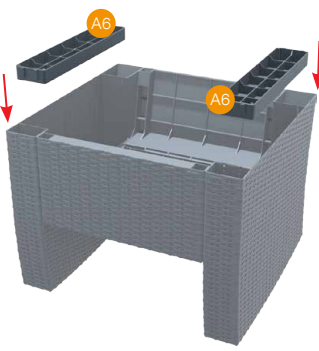

# Monaco Lounge Armchair

montaj klavuzu | assembling guide

[www.siesta.com.tr](http://www.siesta.com.tr)

A1

A2

A3

A4

A5

A6 2x

A7 4x

1

2

3

4

5

6