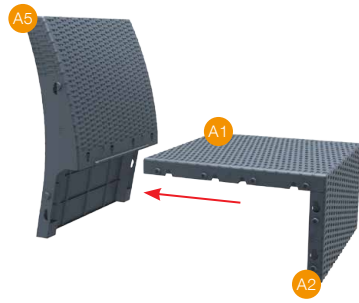

# Monaco Lounge Armchair

montaj klavuzu | assembling guide

[www.siesta.com.tr](http://www.siesta.com.tr)

A1

A2

A3

A4

A5

A6 2x

A7 4x

1

2

3

4

5

6