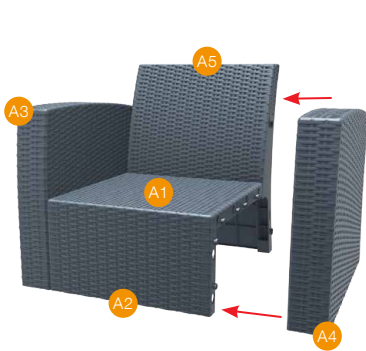

# Monaco Lounge Armchair

montaj klavuzu | assembling guide

[www.siesta.com.tr](http://www.siesta.com.tr)

A1

A2

A3

A4

A5

A6 2x

A7 4x

1

2

3

4

5

6