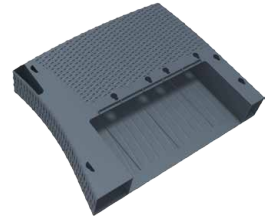

# Monaco Lounge Armchair

montaj klavuzu | assembling guide

[www.siesta.com.tr](http://www.siesta.com.tr)

A1

A2

A3

A4

A5

A6 2x

A7 4x

1

2

3

4

5

6