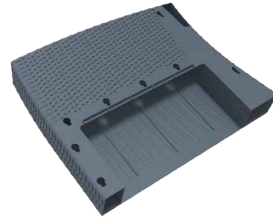

# Monaco Lounge Armchair

montaj klavuzu | assembling guide

[www.siesta.com.tr](http://www.siesta.com.tr)

A1

A2

A3

A4

A5

A6 2x

A7 4x

1

2

3

4

5

6