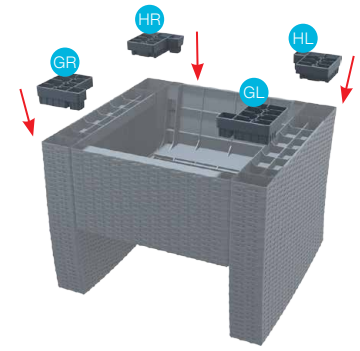

# Monaco Lounge Armchair

montaj klavuzu | assembling guide

[www.siesta.com.tr](http://www.siesta.com.tr)

A1

A2

A3

A4

A5

A6 2x

A7 4x

1

2

3

4

5

6