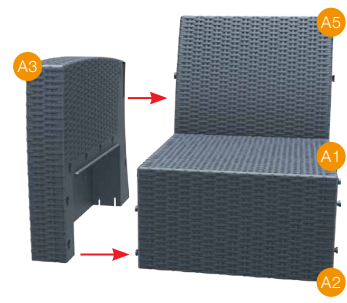

# Monaco Lounge Armchair

montaj klavuzu | assembling guide

[www.siesta.com.tr](http://www.siesta.com.tr)

A1

A2

A3

A4

A5

A6 2x

A7 4x

1

2

3

4

5

6